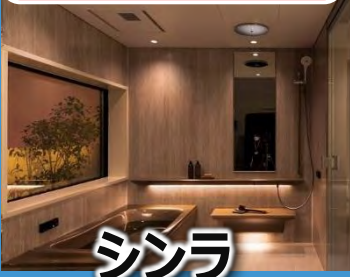

【浴室】

フルモデルチェンジ